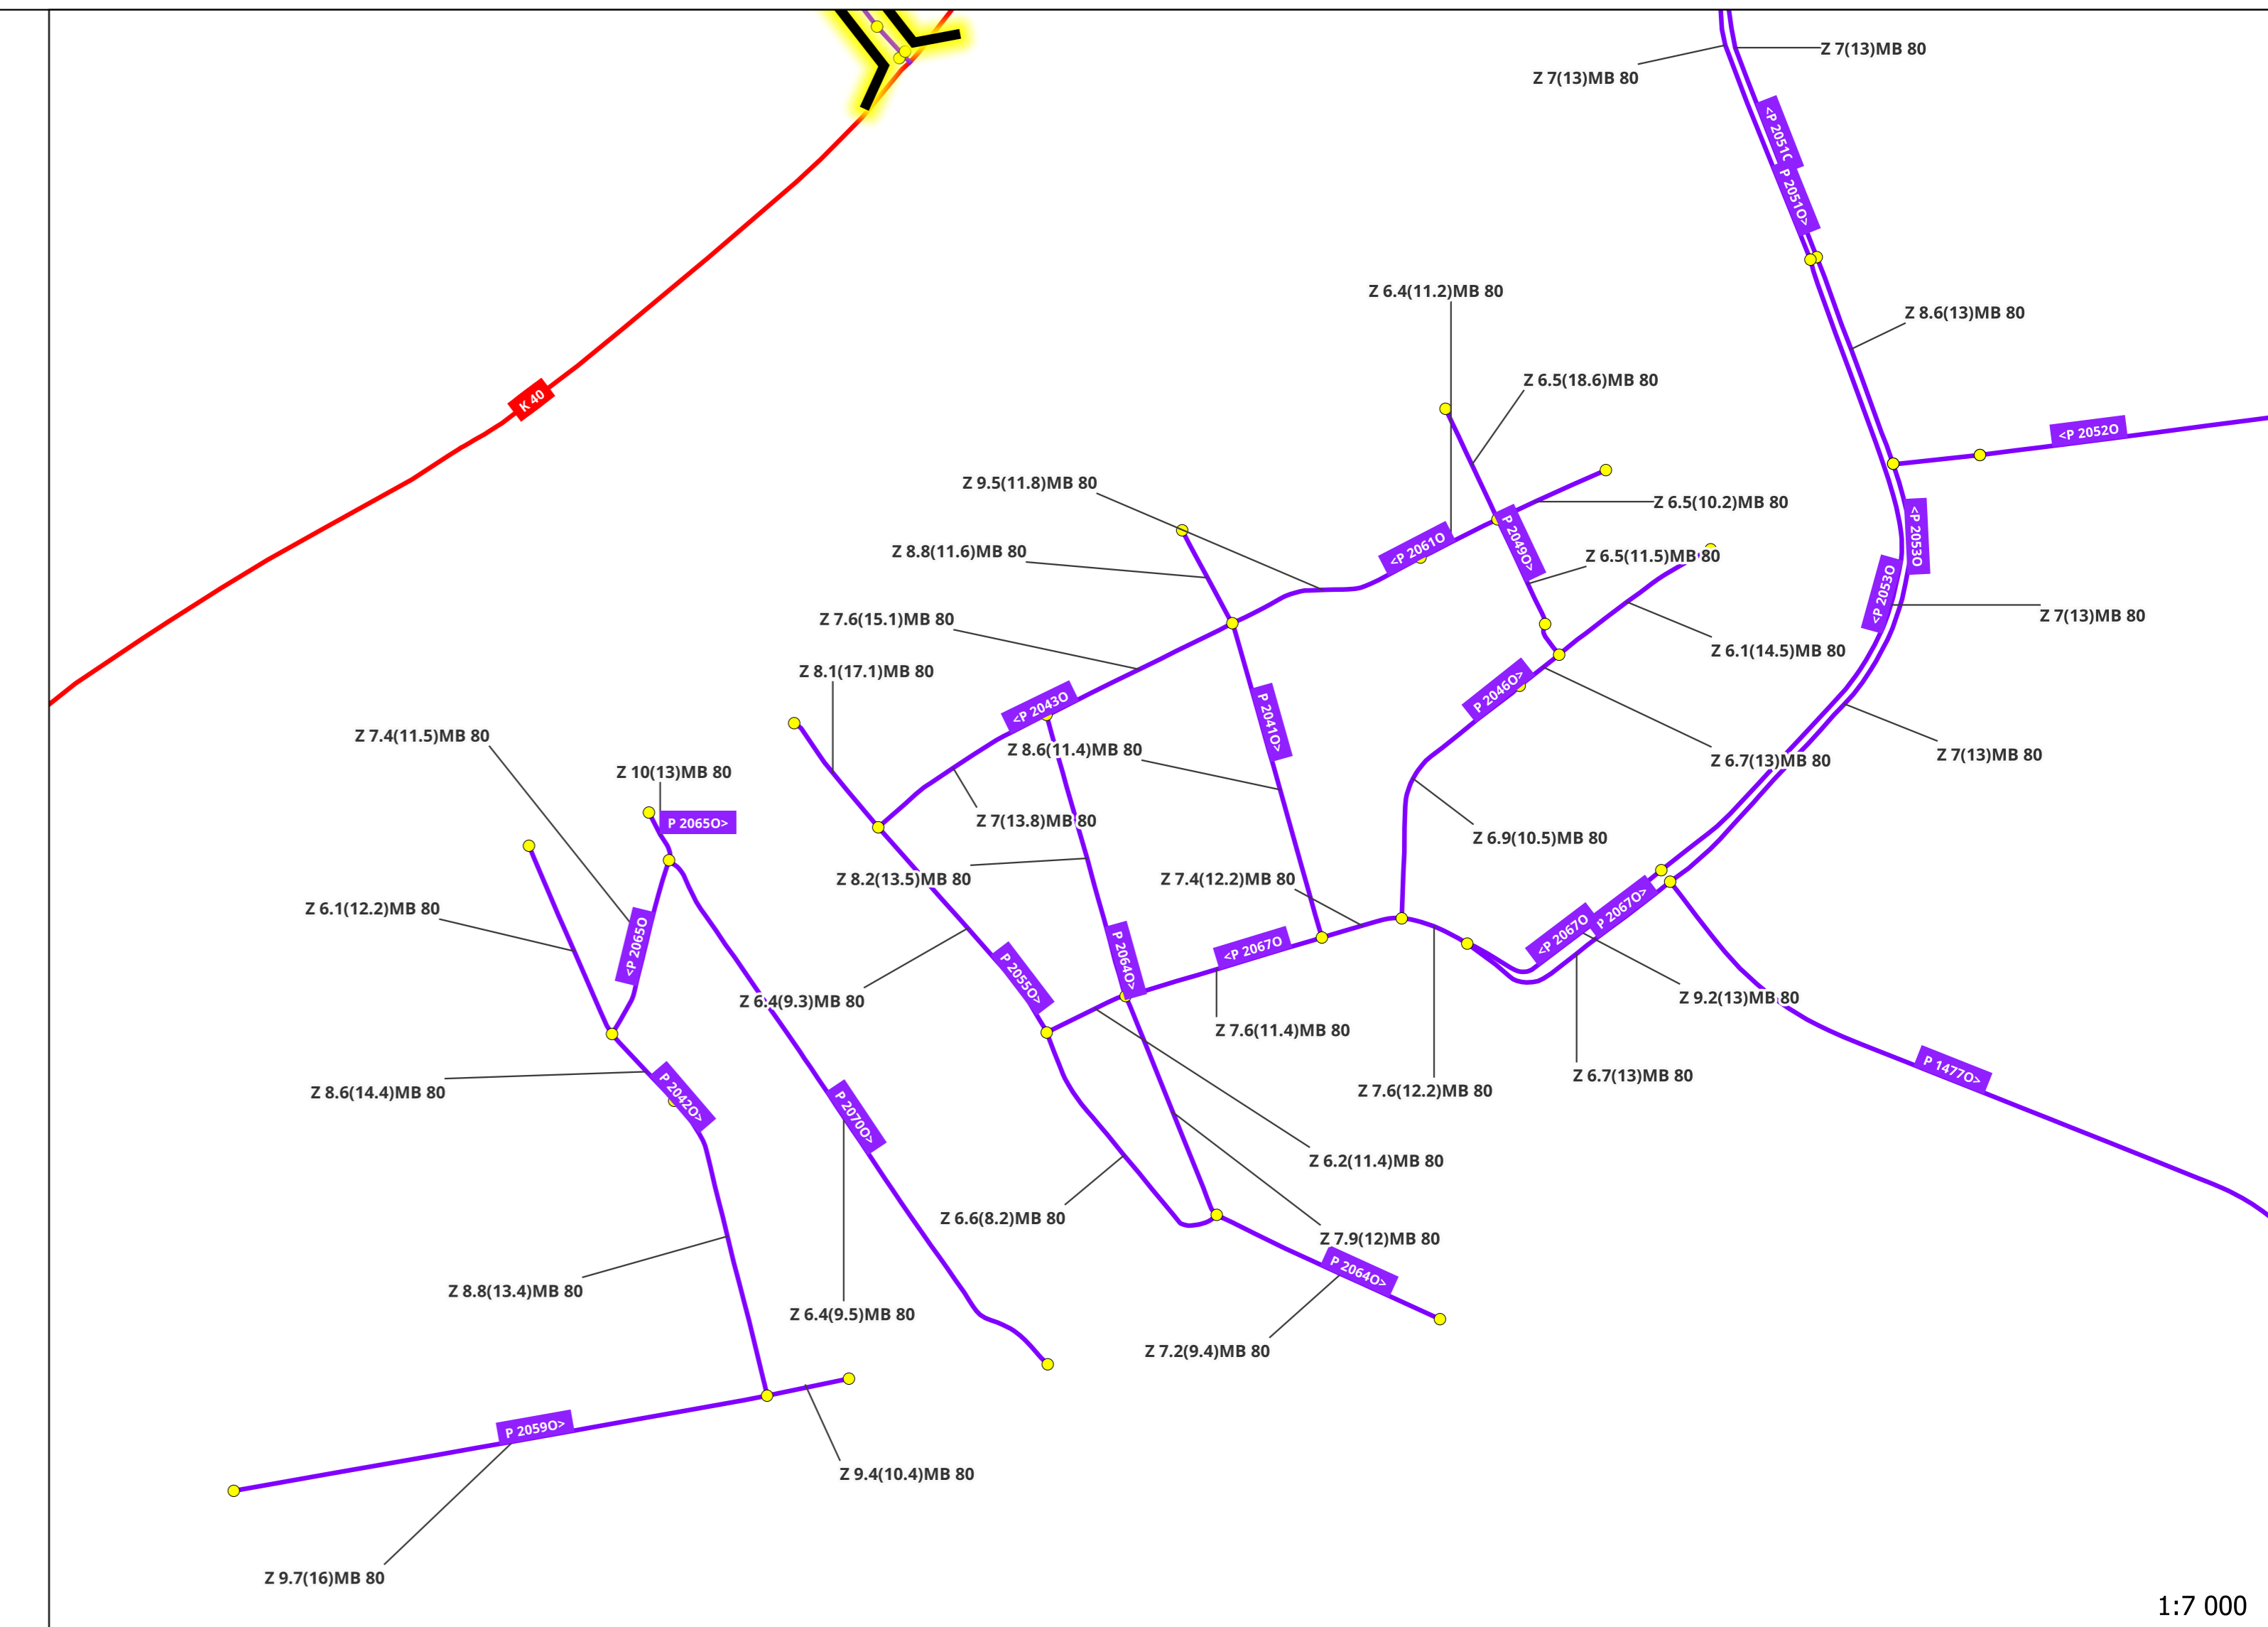

# Powiat Kędzierzyńsko-Kozielski

## Mapa techniczno-eksploatacyjna dróg powiatowych

### Elementy mapy techniczno - eksploatacyjnej

stan na listopad 2024 r. skala 1 : 50 000

LEGENDA	
	drogi krajowe
	drogi wojewódzkie
	drogi powiatowe
	numer drogi krajowej
	numer drogi wojewódzkiej
	numer i kierunek przebiegu drogi powiatowej
	punkt węzłowy
	granica gminy
	granica powiatu
	granica województwa
	nazwa gminy
	siedziba gminy
	siedziba powiatu
	ograniczenie skrajni drogowej

Objekty mostowe	
	obiekt mostowy
	materiał konstrukcyjny
	długość obiektu
	szerokość jezdni
	nośność użytkowa mostu

Drogi	
	nośność
	rodzaj nawierzchni
	szerokość korony drogi
	szerokość jezdni
	klasa drogi