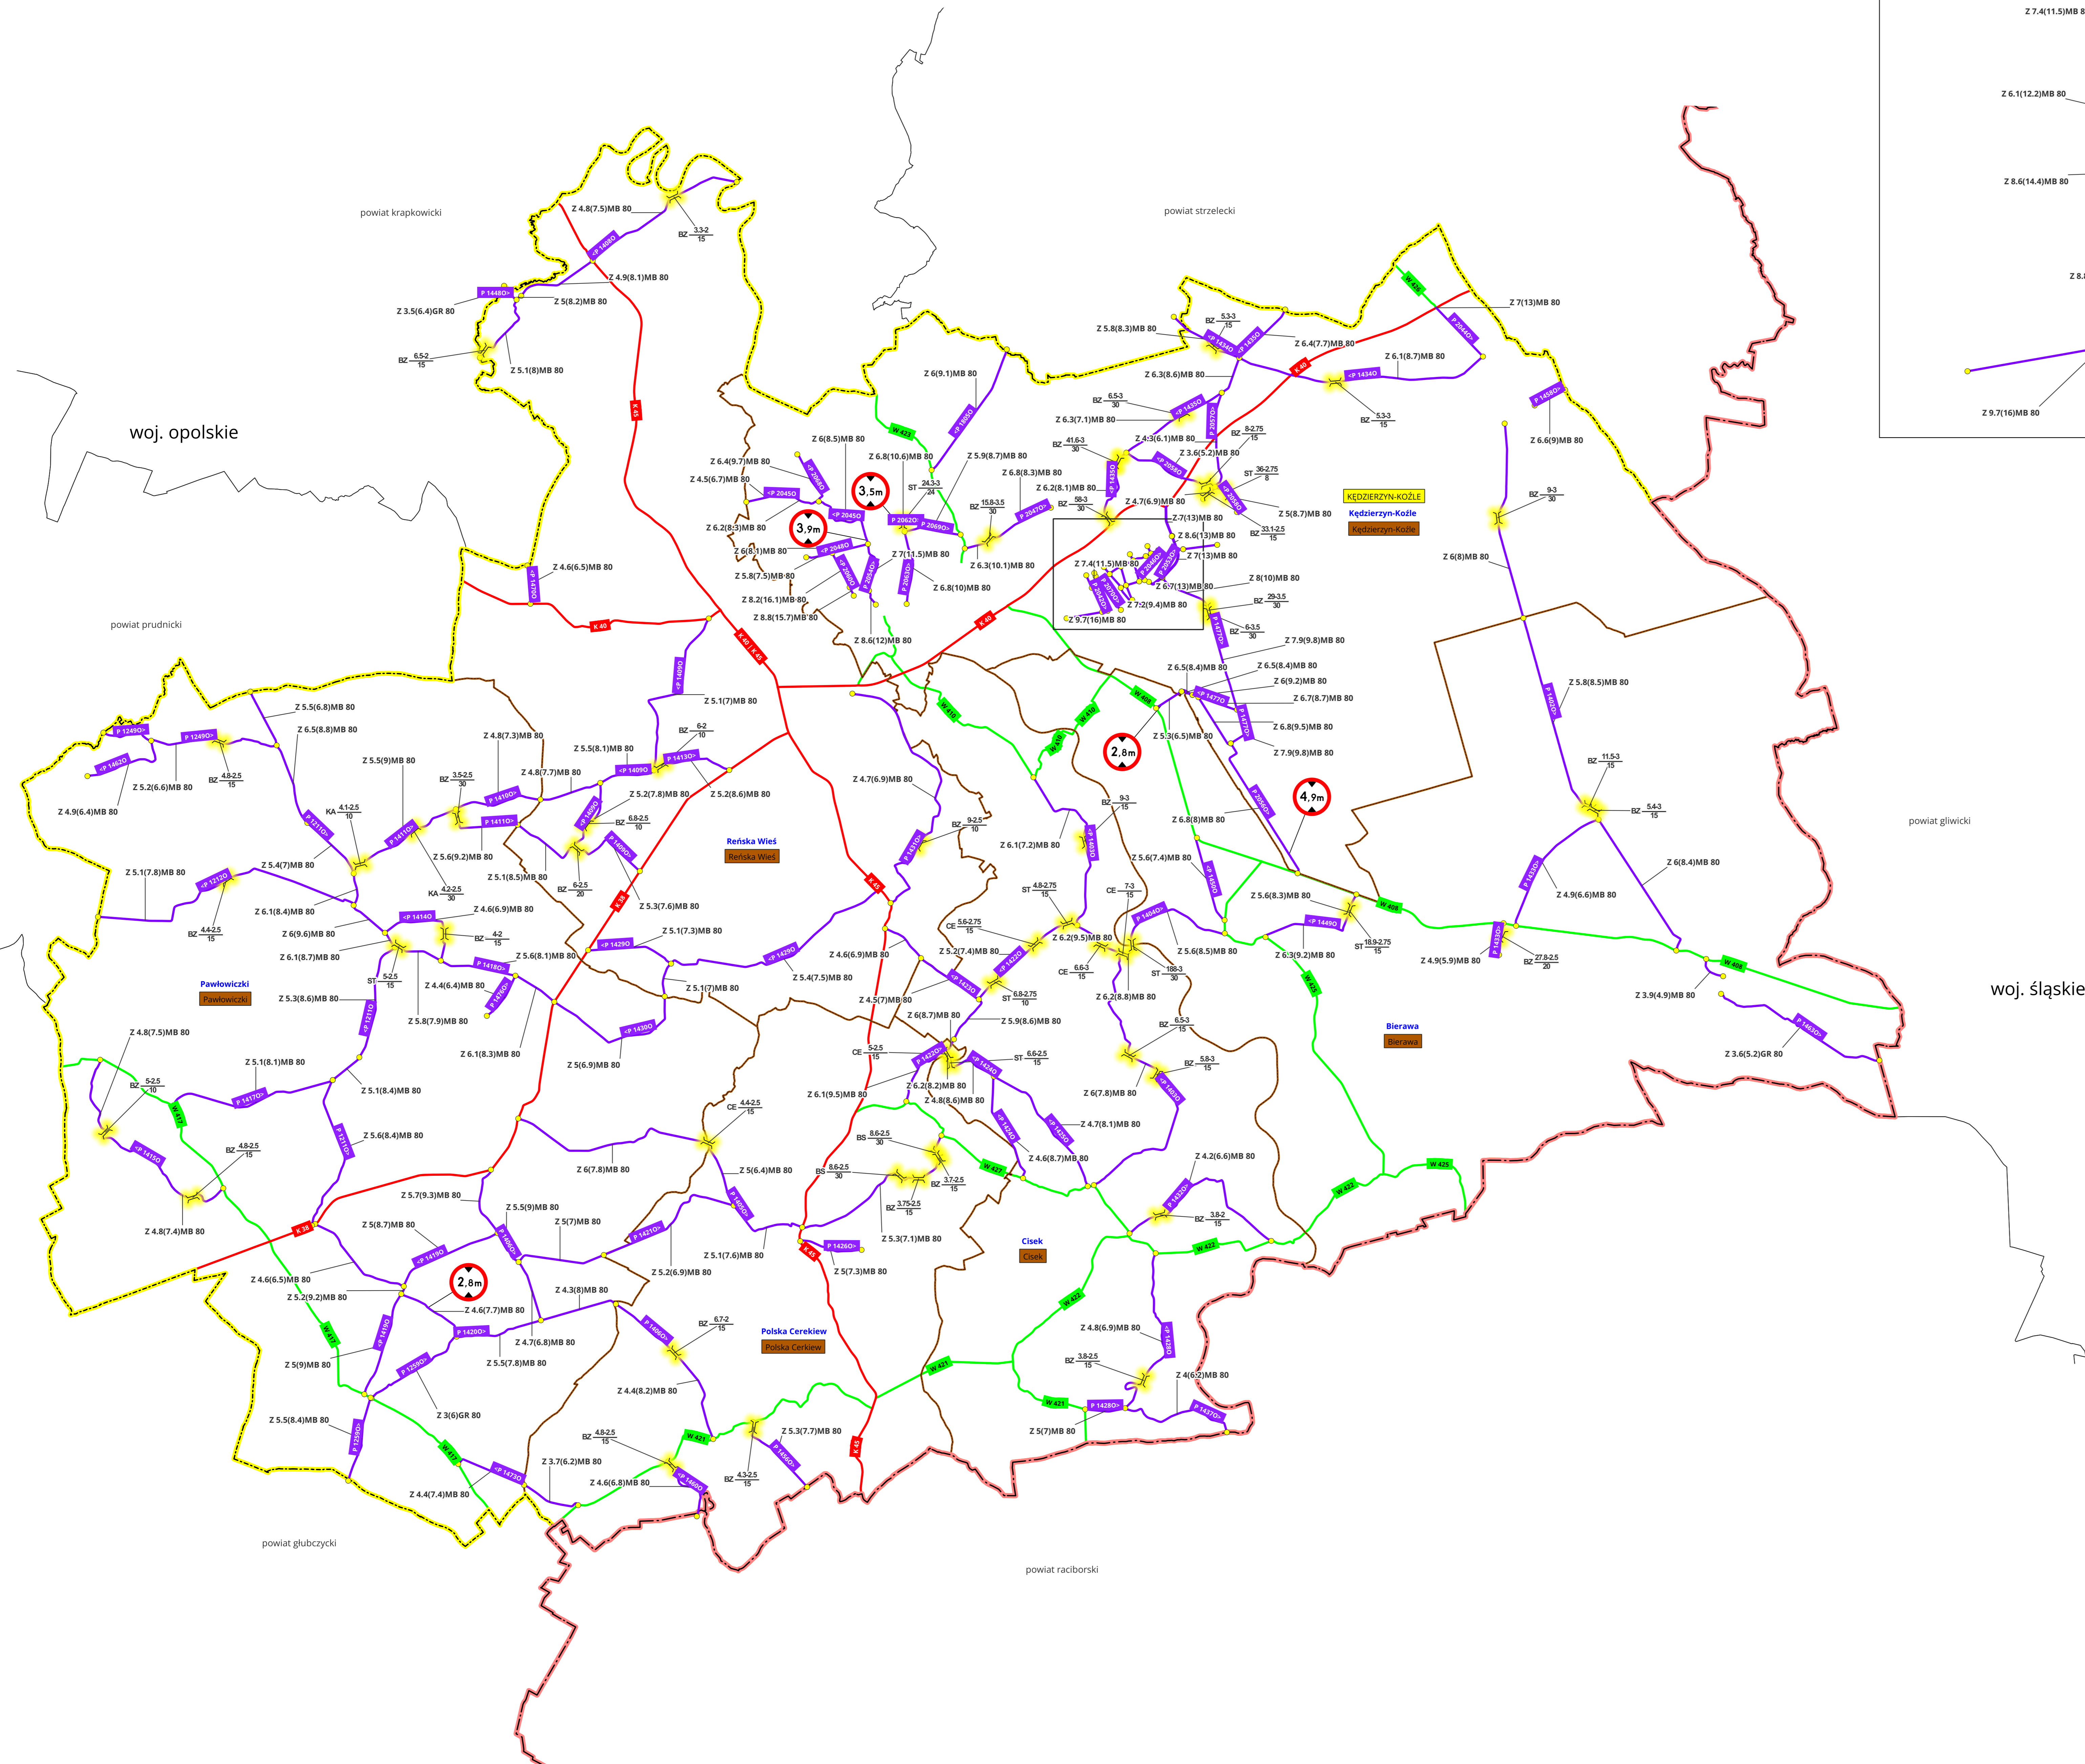

# Powiat Kędzierzyńsko-Kozielski

## Mapa techniczno-eksploatacyjna dróg powiatowych

### Elementy mapy techniczno - eksploatacyjnej

stan na listopad 2024 r. skala 1 : 50 000

LEGENDA	
	drogi krajowe
	drogi wojewódzkie
	drogi powiatowe
	numer drogi krajowej
	numer drogi wojewódzkiej
	numer i kierunek przebiegu drogi powiatowej
	punkt węzłowy
	granica gminy
	granica powiatu
	granica województwa
	nazwa gminy
	siedziba gminy
	siedziba powiatu
	ograniczenie skrajni drogowej